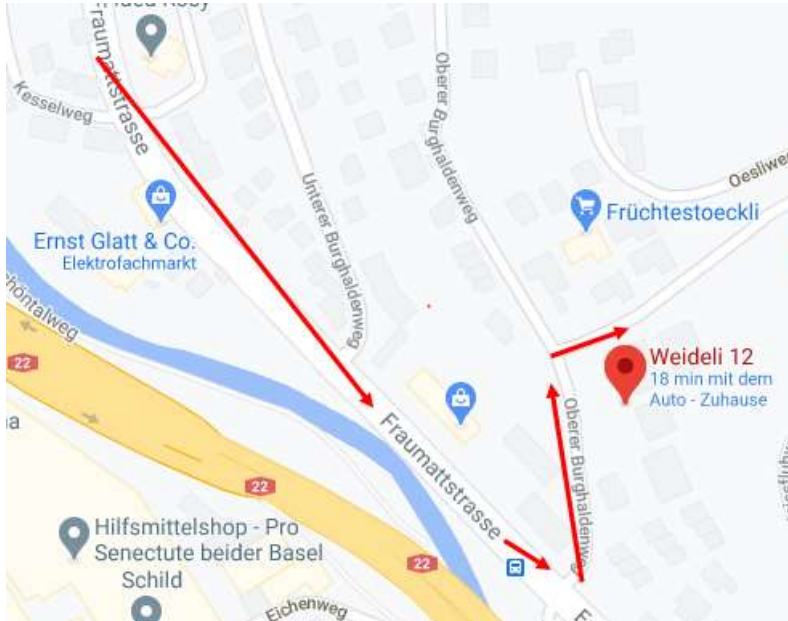

Herbsthunde Verein für Senioren mit Hund

Einladung zur Führung im Weideli Liestal,
[Blindhundeschule Liestal VBM](#)

Wann: Freitag, 2. Oktober 2020, 14:00

Wo: VEREIN FÜR BLINDENHUNDE UND MOBILITÄTSHILFEN
Weideliweg 20, 4410 Liestal

Anfahrt mit Auto

Von Basel her, Ausfahrt Frenkendorf/Füllinsdorf, immer den Wegweiser «Füllinsdorf» folgen. Beim ersten Kreisell die 2. Ausfahrt nehmen (also geradeaus), beim nächsten Kreisell die erste Ausfahrt rechts nehmen, beim 3. Kreisell wieder die erste rechts.

Dann immer geradeaus bleiben, an Coop und Migros vorbeifahren. Am Ende der Strasse rechts in die Fraumattstrasse abbiegen Richtung Liestal und ca. 2 km weiter fahren.

Herbsthunde - Verein für Senioren mit Hund, **Bürozeiten:** Montag von 14-17 Uhr Mittwoch und Freitag 10- 12 Uhr, Email: info@herbsthunde.com, Telefon: +41 76 473 86 80, www.herbsthunde.com

Herbsthunde Verein für Senioren mit Hund

Bei der Bushaltestelle «Kessel» links abbiegen, danach wieder rechts = Weideliweg. **Bitte am Waldrand parkieren.**

Von Sissach her, Ausfahrt Liestal, nächste Ausfahrt rechts halten, dann alles geradeaus bis zur Rosenmund-Kreuzung (3. Ampel), rechts abbiegen und nach der Brücke links abbiegen. Von da aus ca. 1.5 km in Richtung Füllinsdorf bis ca. 20m vor der Bushaltestelle «Kessel» rechts hochfahren und die nächste wieder rechts = Weideliweg. **Bitte am Waldrand parkieren.**