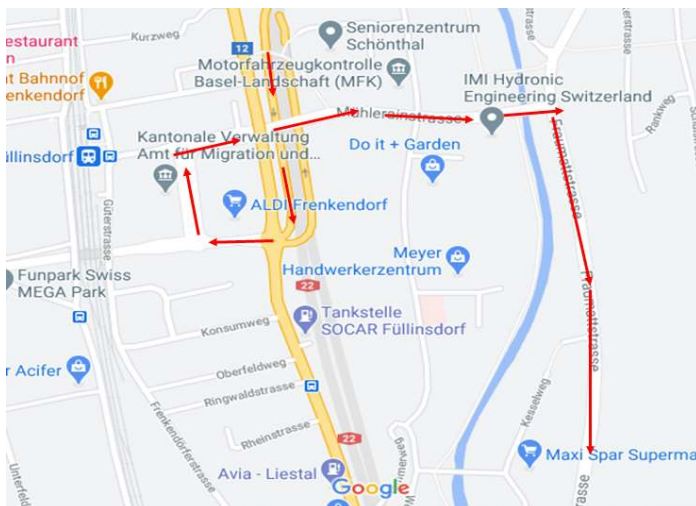

Herbsthunde Verein für Senioren mit Hund

Einladung zur Führung im Weideli Liestal,
[Blindhundeschule Liestal VBM](#)

Wann: Freitag, 2. Oktober 2020, 14:00

Wo: VEREIN FÜR BLINDENHUNDE UND MOBILITÄTSHILFEN
Weideliweg 20, 4410 Liestal

Liebes Mitglied / lieber Gönner

Wir freuen uns, Dich zu einer Führung im Weideli, Blindhundeschule Liestal, einzuladen. Wir erhalten zuerst eine theoretische Einführung zum Verein und den Aufgaben der Blindhundeschule. Anschliessend werden uns einige Hunde und ihr Können präsentiert (im Freien), und wir können Fragen stellen.

Anfahrt mit Auto

Von Basel her, Ausfahrt Frenkendorf/Füllinsdorf, immer den Wegweiser «Füllinsdorf» folgen. Beim ersten Kreisell die 2. Ausfahrt nehmen (also geradeaus), beim nächsten Kreisell die erste Ausfahrt rechts nehmen, beim 3. Kreisell wieder die erste rechts.

Herbsthunde Verein für Senioren mit Hund

Bei der Bushaltestelle «Kessel» links abbiegen, danach wieder rechts = Weideliweg. **Bitte am Waldrand parkieren.**

Von Sissach her, Ausfahrt Liestal, nächste Ausfahrt rechts halten, dann alles geradeaus bis zur Rosenmund-Kreuzung (3. Ampel), rechts abbiegen und nach der Brücke links abbiegen. Von da aus ca. 1.5 km in Richtung Füllinsdorf bis ca. 20m vor der Bushaltestelle «Kessel» rechts hochfahren und die nächste wieder rechts = Weideliweg. **Bitte am Waldrand parkieren.**